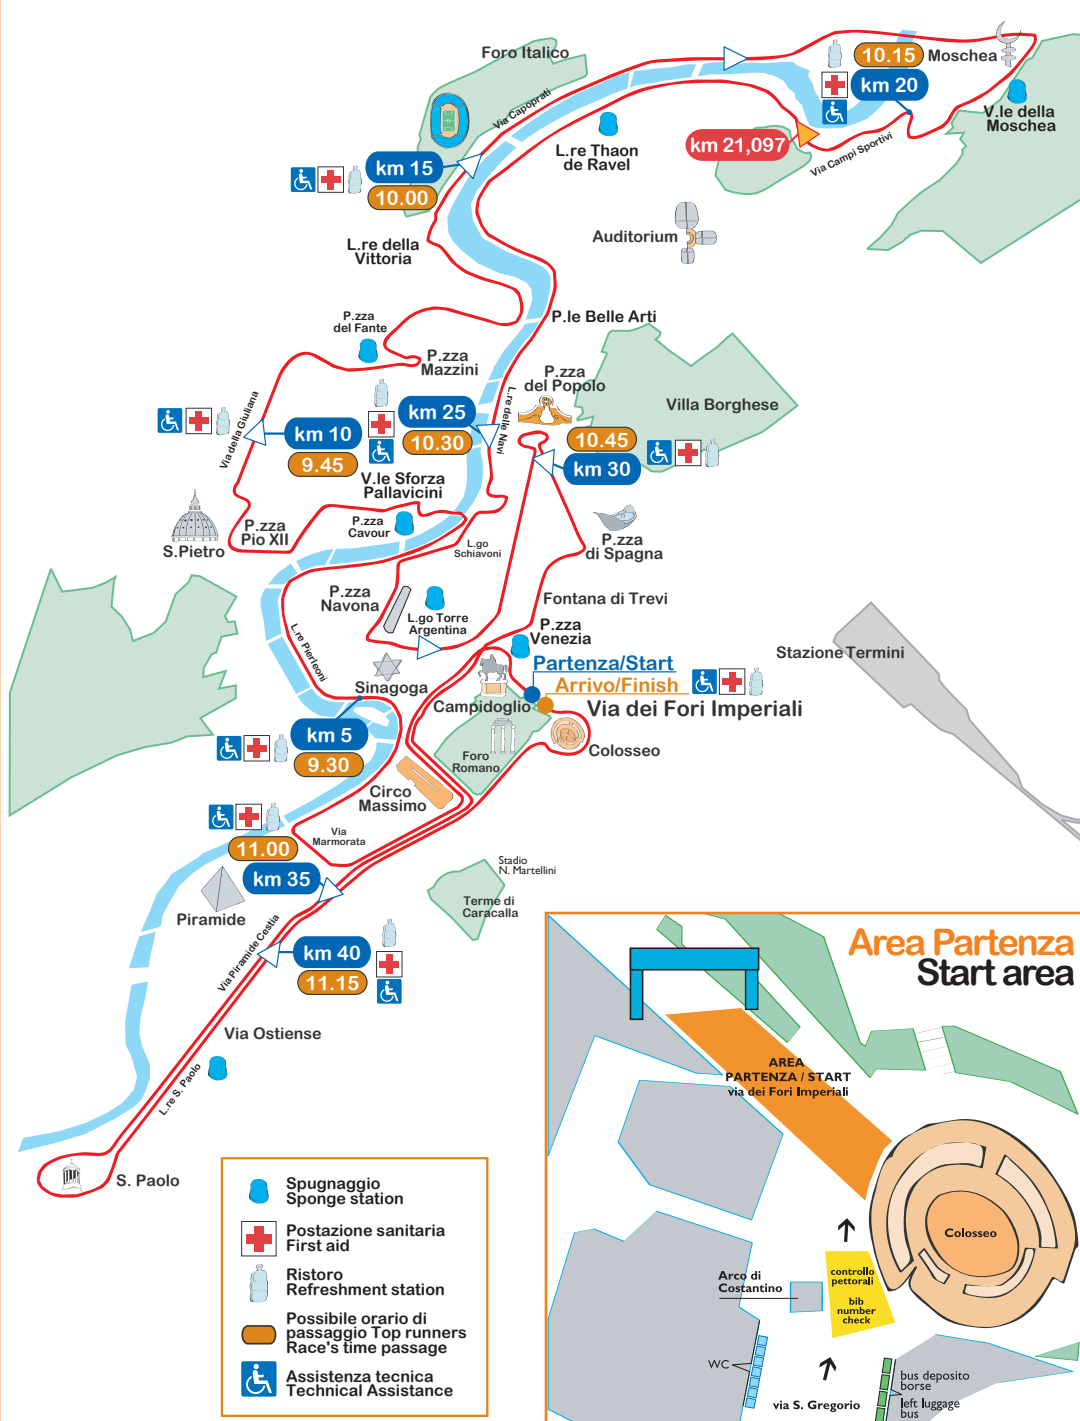

Percorso Maratona Marathon race course (42,195 km)

Partenza/Start Via dei Fori Imperiali
Via dei Fori Imperiali, Piazza Venezia, Piazza San Marco, Piazza Aracoeli, Via del Teatro di Marcello, Via Luigi Petroselli, Piazza Bocca della Verità, Via dei Cerchi, Piazza di Porta Capena, Viale Aventino, Piazza Albania, Via Manlio Gelsomini, Via Marmorata, Piazza dell'Emporio, Lungotevere Aventino, Via della Greca, Lungotevere Aventino, Lungotevere dei Pierleoni, Piazza di Monte Savello, Lungotevere de' Cenci, Lungotevere dei Vallati, Lungotevere dei Tebaldi, Lungotevere dei Sangallo, Lungotevere dei Fiorentini, Piazza Pasquale Paoli, Lungotevere degli Altoviti, Piazza Ponte Sant'Angelo, Lungotevere Tor di Nona, Lungotevere Marzio, Piazza del Porto di Ripetta, Ponte Cavour, Via Vittoria Colonna, Piazza Cavour, Via Crescenzo, Via Sforza Pallavicini, Via di Porta Castello, Via della Traspontina, Via della Conciliazione, Piazza Pio XII, Largo del Colonnato, Via di Porta Angelica, Piazza del Risorgimento, Via Bastioni di Michelangelo, Via Leone IV, Largo Trionfale, Via della Giuliana, Piazzale Clodio, Viale Mazzini, Piazza Mazzini, Via Sabotino, Via Montesanto, Piazza Bainsiana, Via Carso, Largo Generale Gonzaga del Vodge, Via Achille Papa, Via Marcello Prestinari, Piazza Monte Grappa, Lungotevere Guglielmo Oberdan, Lungotevere della Vittoria, Piazza Maresciallo Giardino, Via Capoprati, Piazzale di Ponte Milvio, Viale di Tor di Quinto, Viale del Foro Italico, Viale della Moschea, Viale dell'Agonistica, Via dei Campi Sportivi, Piazzale dell'Acqua Acetosa, Via Elia, Lungotevere dell'Acqua Acetosa, Lungotevere Salvo D'Acquisto, Piazzale Cardinal Consalvi, Lungotevere Grande Ammiraglio Thaon di Revel, Lungotevere Flaminio, Piazza Gentile Da Fabiano, Lungotevere Flaminio, Piazza delle Belle Arti, Lungotevere delle Navi, Lungotevere Arnaldo da Brescia, Sottopasso di Ripetta, Passeggiata di Ripetta, Piazza Augusto Imperatore, Largo degli Schiavoni, Via Tomacelli, Piazza del Porto di Ripetta, Via di Ripetta, Piazza Nicosia, Via Monte Briano, Piazza di Ponte Umberto I, Via Zanardelli, Piazza di Tor Sanguigna, Via Agonale, Piazza Navona, Via della Cuccagna, Piazza di San Pantaleo, Corso Vittorio Emanuele II, Largo di Torre Argentina, Corso Vittorio Emanuele II, Piazza del Gesù, Via del Plebiscito, Piazza Venezia, Via del Corso, Piazza del Popolo, Via del Babuino, Piazza di Spagna, Via dei Due Macelli, Largo del Tritone, Via del Tritone, Piazza Accademia di Santa Lucia, Via della Stamperia, Piazza Trevi, Via di San Vincenzo, Via dei Lucchesi, Piazza della Pilotta, Via della Pilotta, Via IV Novembre, Via Cesare Battisti, Piazza Venezia, Piazza di San Marco, Piazza Aracoeli, Via del Teatro di Marcello, Via Luigi Petroselli, Piazza Bocca della Verità, Via dei Cerchi, Piazza di Porta Capena, Viale Aventino, Piazza Albania, Via della Piramide Cestia, Piazza di Porta San Paolo, Via Ostiense, Piazza del Parco San Paolo, Lungotevere San Paolo, Viale di San Paolo, Via Baldelli, Largo Beato Placido Riccardi, Via Ostiense, Piazza di Porta San Paolo, Via della Piramide Cestia, Viale Aventino, Piazza di Porta Capena, Via di San Gregorio, Via Celio Vibenna, Piazza del Colosseo, Via dei Fori Imperiali